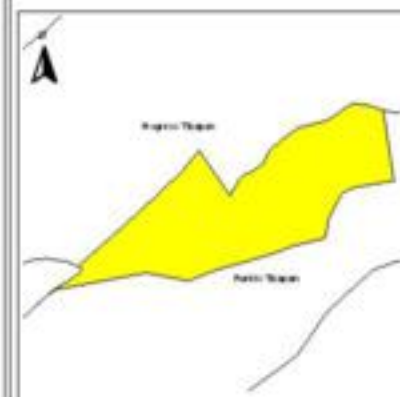

EVALUA DF
Consejo de Evaluación del
Desarrollo Social del
Distrito Federal

ÍNDICE DE DESARROLLO SOCIAL

Delegación: Álvaro Obregón
Colonia: Ermita Tizapán
Grado de desarrollo: Medio

Grado de Desarrollo Social